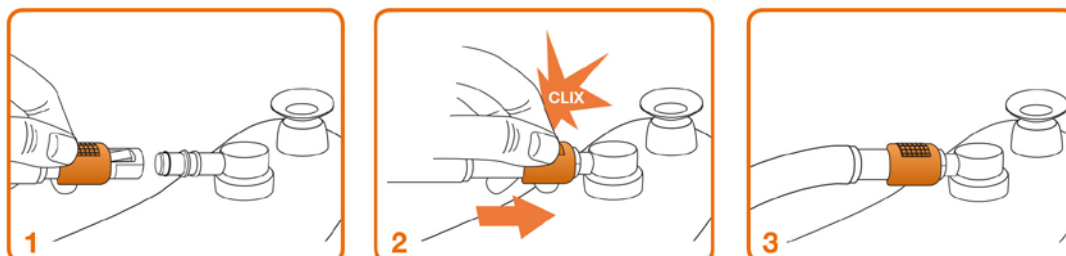

Wir freuen uns auf Sie!

BrauBeviale2014
Raw Materials | Technologies | Logistics | Marketing

Der neue SPÜLBOY easy clix® macht es...

einfach, schnell und kinderleicht. So beschreibt man am besten die Innovation der einmaligen Anschluss-Technik aus dem Hause SPÜLBOY. Unser Schnellanschluss easy clix® ist ab sofort für alle gängigen SPÜLBOY Modelle erhältlich und löst die bisherige Steckkupplung ab.

Winkel- Schnellanschluss „easy clix“ für alle SPÜLBOY NU

Drehbar, passt sich jeder gewünschten Stellung des Gerätes im Becken an.

Winkelanschluss easy clix® für SPÜLBOY NU

Art. Nr. 6075

Schnellanschluss „easy clix“ für alle SPÜLBOY classic Modelle (Neptun, Twin Go T, Nr.3)

Drehbar, passt sich jeder gewünschten Stellung des Gerätes im Becken an.

Bei Austausch: angepassten, neuen Geräte- Winkelanschluss easy clix® mitbestellen!

3/8“ Schlauchanschluss easy clix® für alle SPÜLBOY Classic Modelle