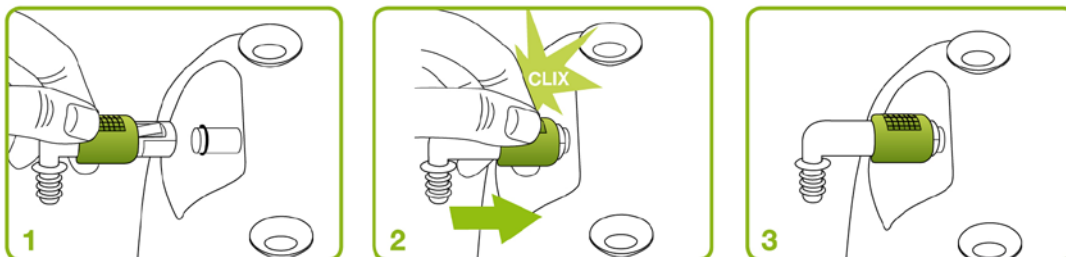

BrauBeviale 2014 – 11. - 13.11.2014

Auch dieses Jahr freuen wir uns Sie an unserem SPÜLBOY- Stand 517 in Halle 9 begrüßen zu dürfen. Kommen Sie vorbei und informieren Sie sich über unsere Neuheiten, Veränderungen und Weiterentwicklungen.

Wir freuen uns auf Sie!

BrauBeviale2014
Raw Materials | Technologies | Logistics | Marketing

Der neue SPÜLBOY easy clix® macht es...

einfach, schnell und kinderleicht. So beschreibt man am besten die Innovation der einmaligen Anschluss-Technik aus dem Hause SPÜLBOY. Unser Schnellanschluss easy clix® ist ab sofort für alle gängigen SPÜLBOY Modelle erhältlich und löst die bisherige Steckkupplung ab.

Winkel- Schnellanschluss „easy clix“ für alle SPÜLBOY NU

Drehbar, passt sich jeder gewünschten Stellung des Gerätes im Becken an.

Winkelanschluss easy clix® für SPÜLBOY NU

Art. Nr. 6075

Schnellanschluss „easy clix“ für alle SPÜLBOY classic Modelle (Neptun, Twin Go T, Nr.3)

Drehbar, passt sich jeder gewünschten Stellung des Gerätes im Becken an.

Bei Austausch: angepassten, neuen Geräte- Winkelanschluss easy clix® mitbestellen!

3/8“ Schlauchanschluss easy clix® für alle SPÜLBOY Classic Modelle